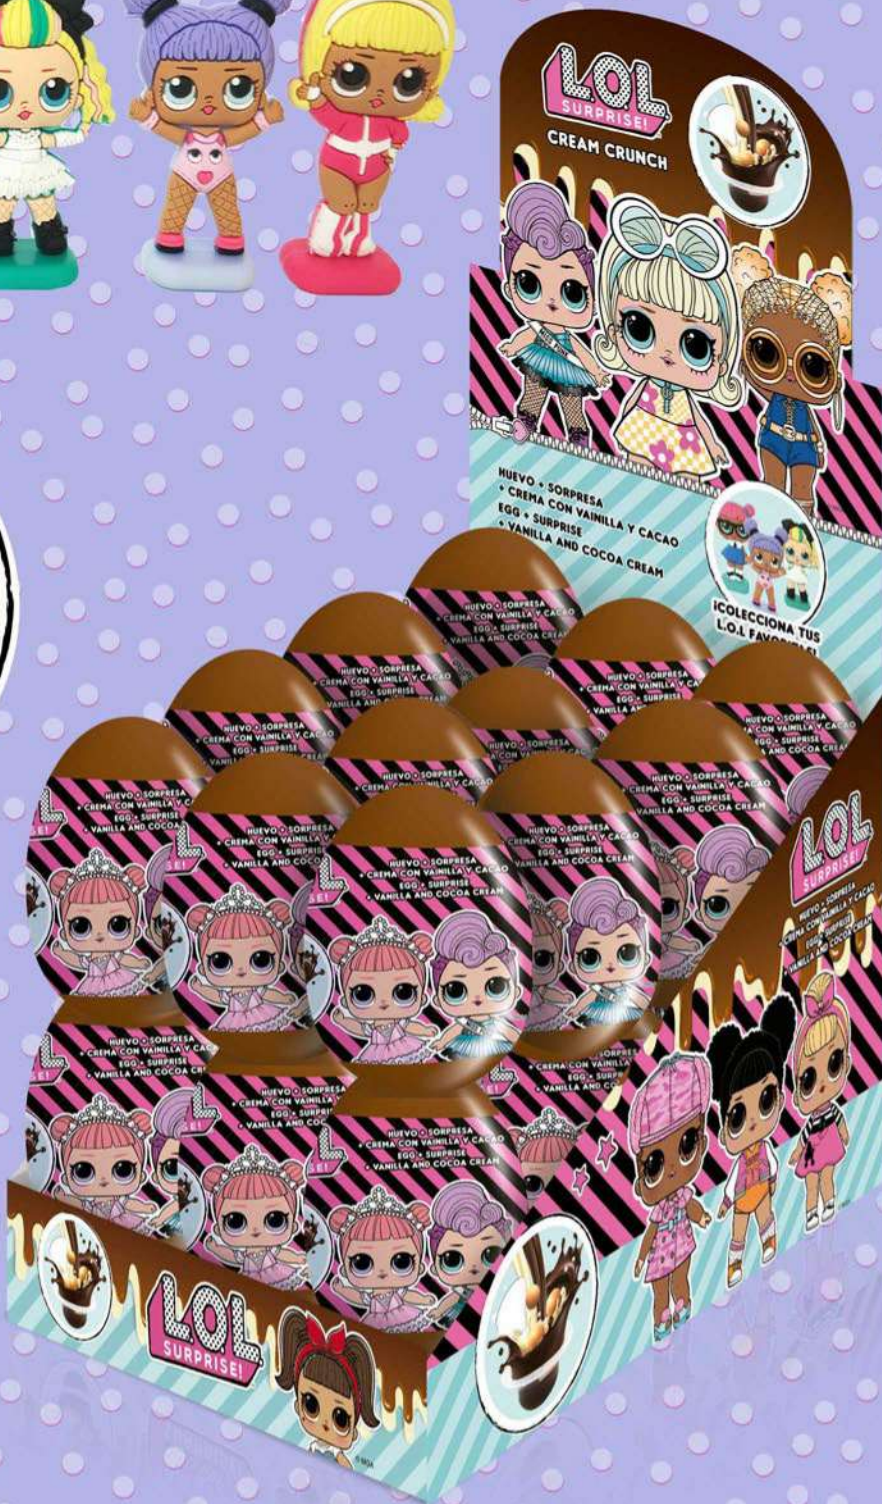

## ¡LA BÚSQUEDA IMPOSIBLE DE LOL SURPRISE, LA MUÑECA MÁS DESEADA!

Es el juguete femenino **número 1 a nivel mundial**, licencia revelación 2017.

En abril de este año ya se habían vendido **más de 2,5 millones** de ejemplares en todo el mundo.

# CREAM CRUNCH

HUEVO + SORPRESA  
+ CREMA CON VAINILLA Y CACAO

## FIGURINES